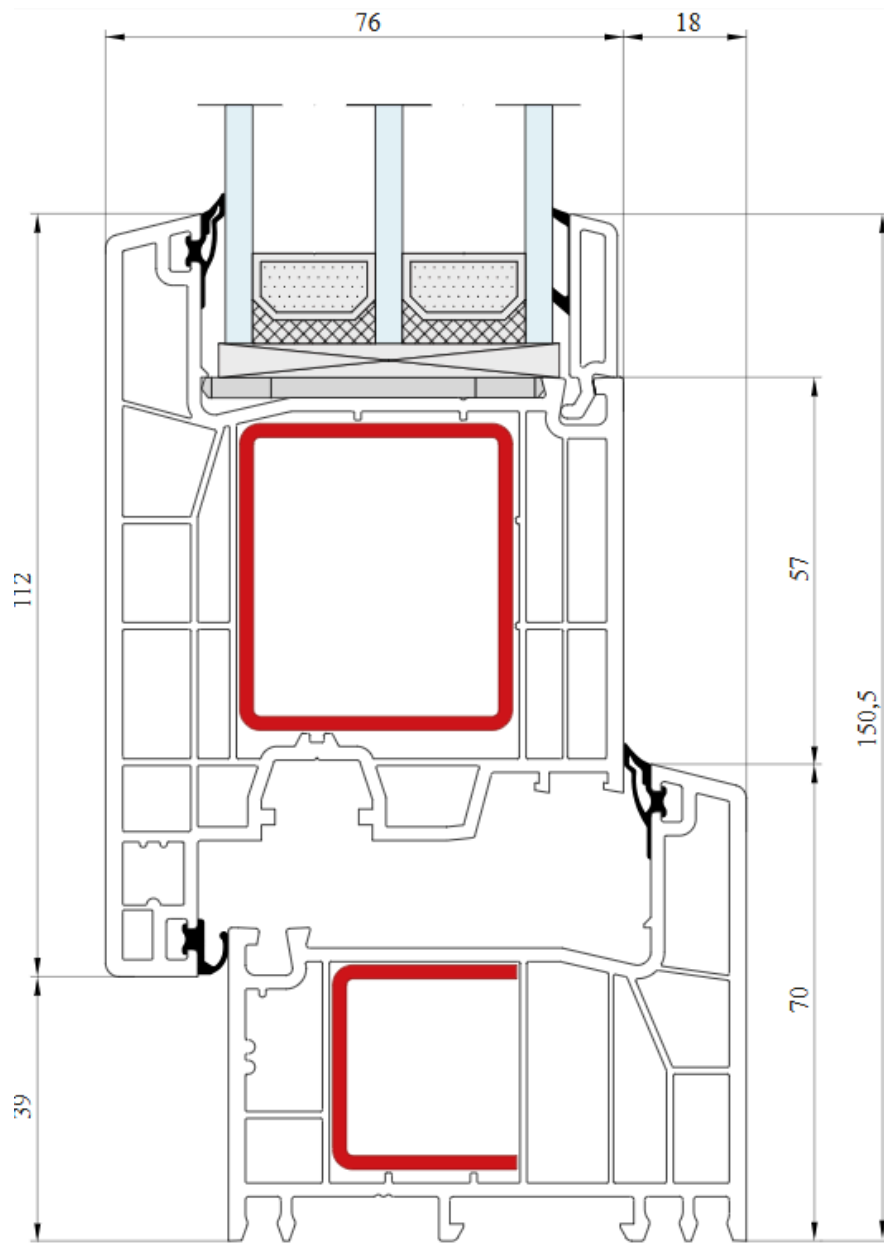

## SALAMANDER GREENEVOLUTION AD

ENG: Frame 76O OO3/ Transitional Sash 761 OO8  
(OPENING INWARDS)

FR: L'encadrement 76O OO3/ Porte de service 761 OO8  
(OUVERTURE VERS L'INTÉRIEUR)

DE: Rahme 76O OO3/ Terrassen\_T 761 OO8  
(NACH INNEN ÖFFNEN)

IT: Telaio 76O OO3/ Anta maggiorata 761 OO8  
(APERTURA VERSO L'INTERNO)

## SALAMANDER GREENEVOLUTION AD

ENG: Frame 76O OO3/ Transitional Sash 761 OO9  
(OPENING OUTWARDS)

FR: L'encadrement 76O OO3/ Porte de service 761 OO9  
(OVERTURE VERS L'EXTÉRIEUR)

DE: Rahme 76O OO3/ Terrassen\_T 761 OO9  
(NACH AUSSEN ÖFFNEN)

IT: Telaio 76O OO3/ Anta maggiorata 761 OO9  
(APERTURA VERSO L'ESTERNO)