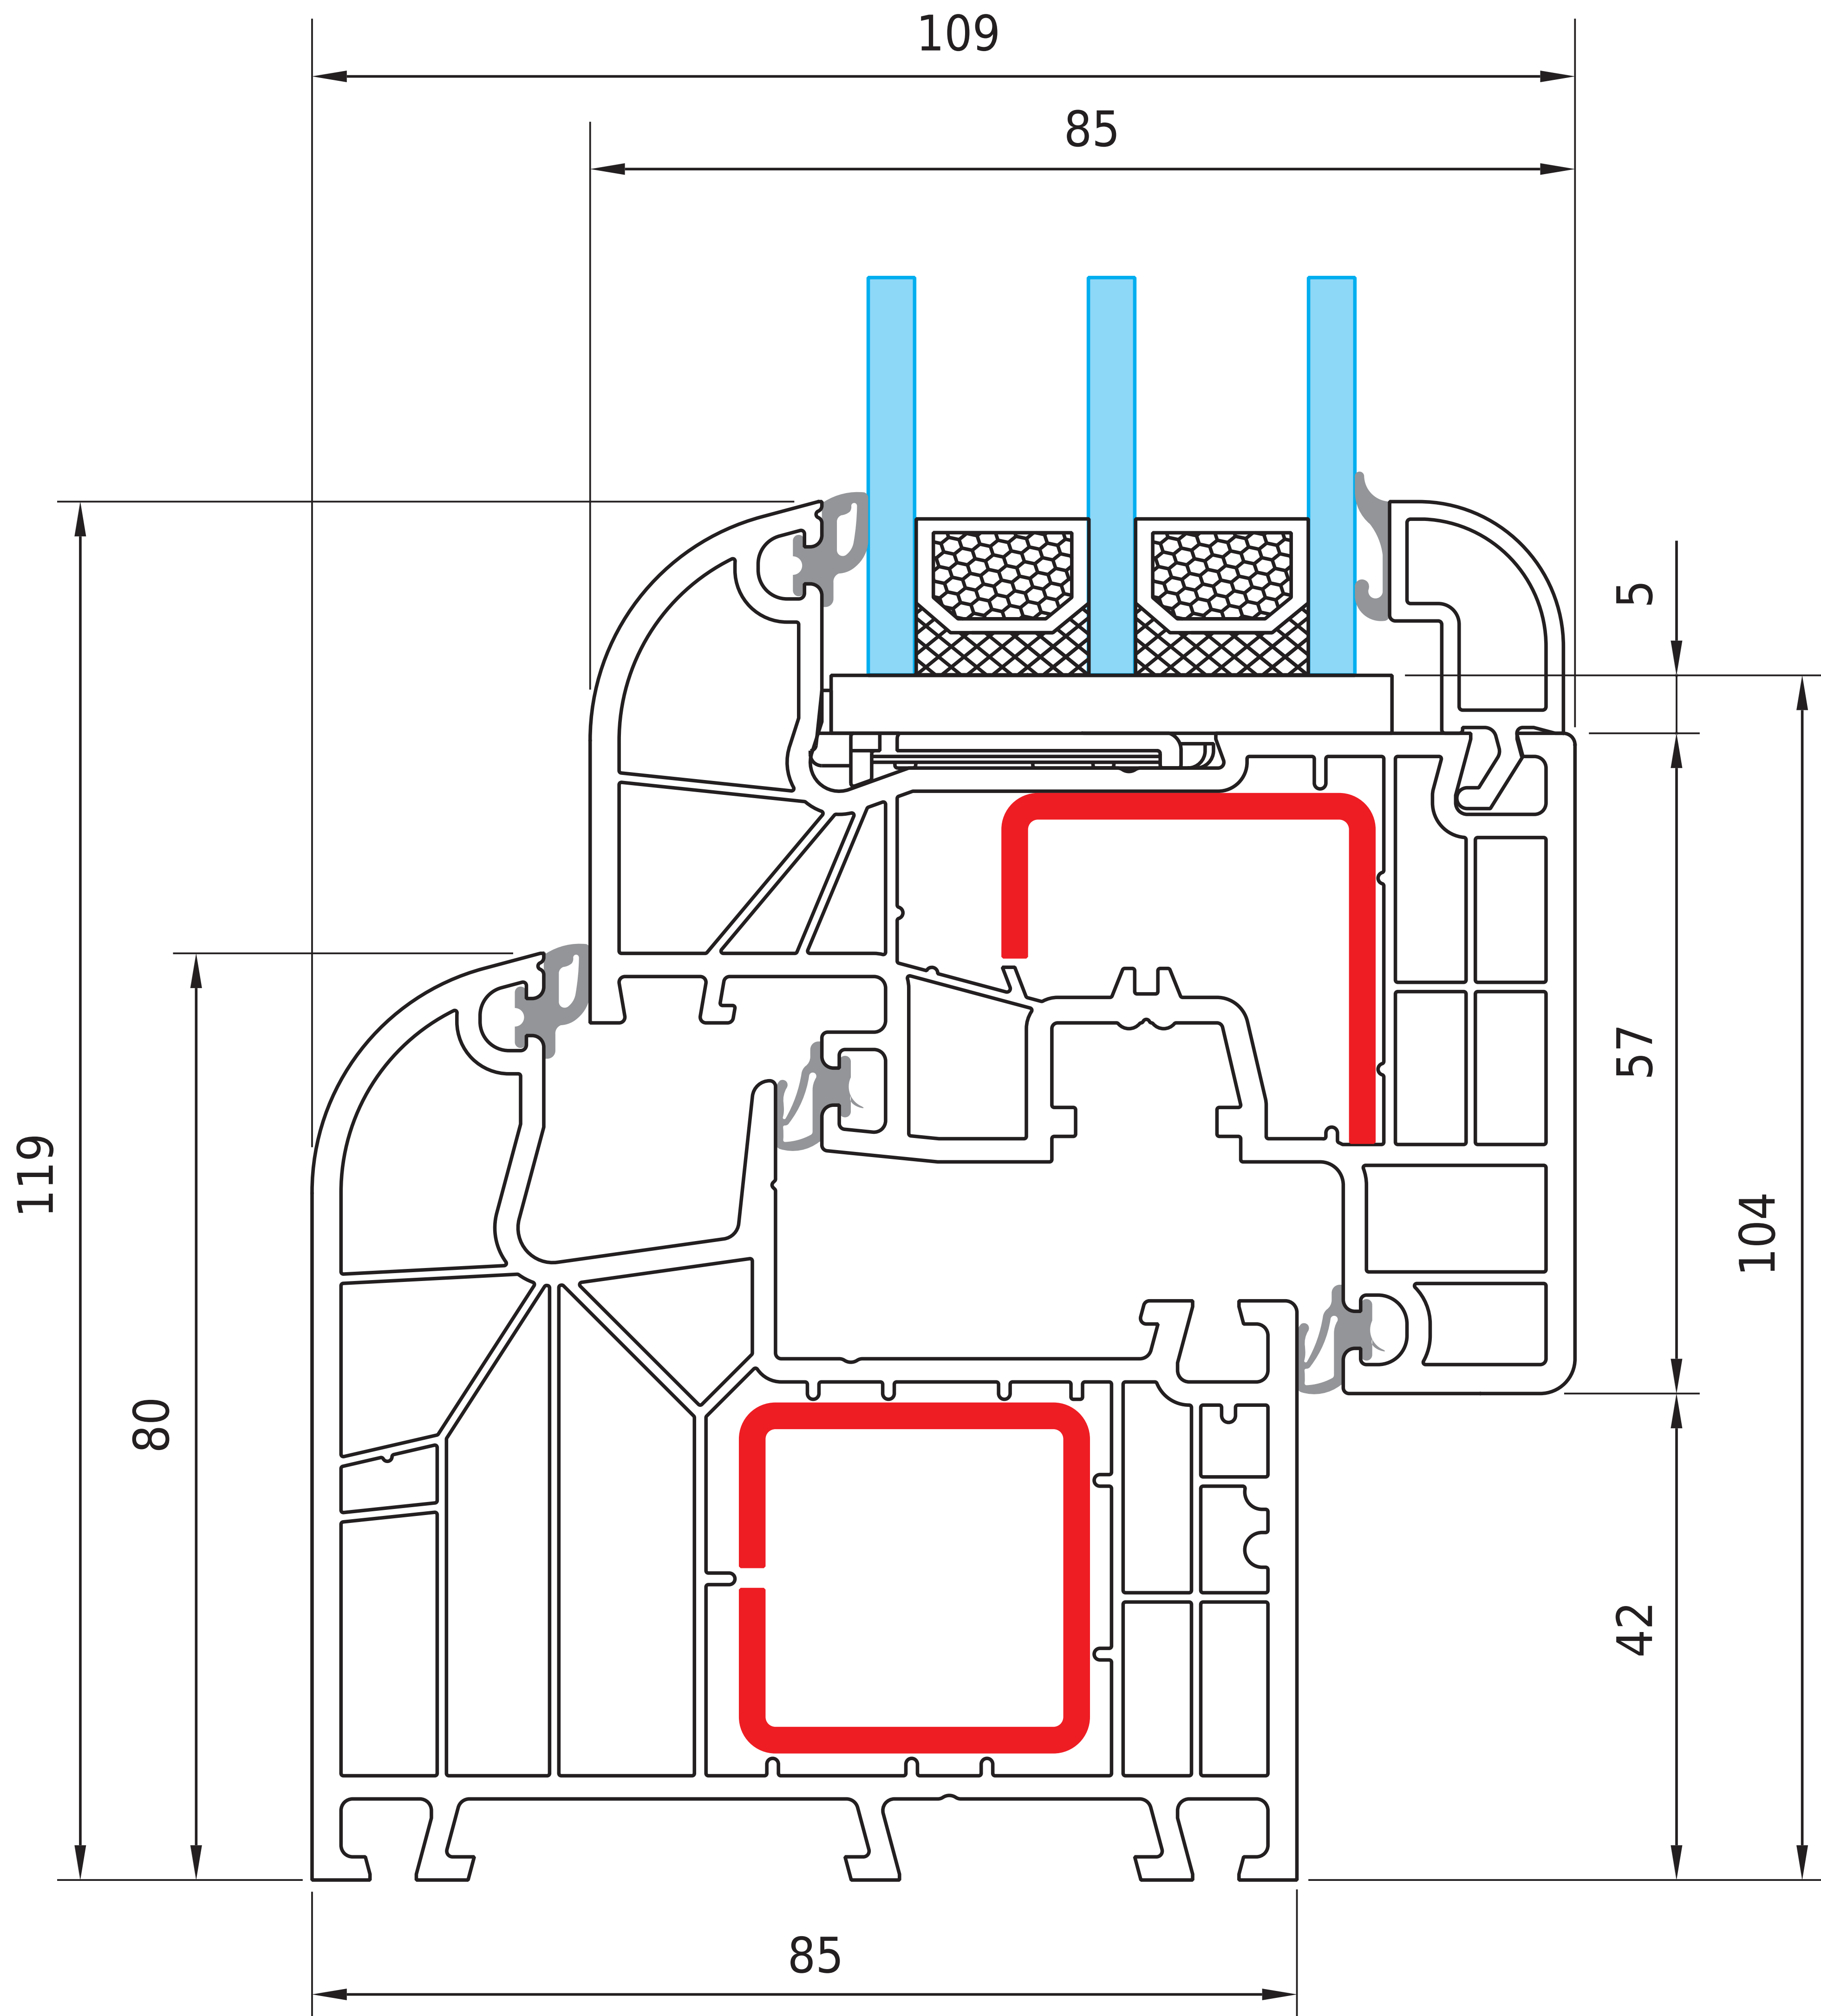

IDEAL 8000 Round line

Rama	180 003
Skrzydło	180 022