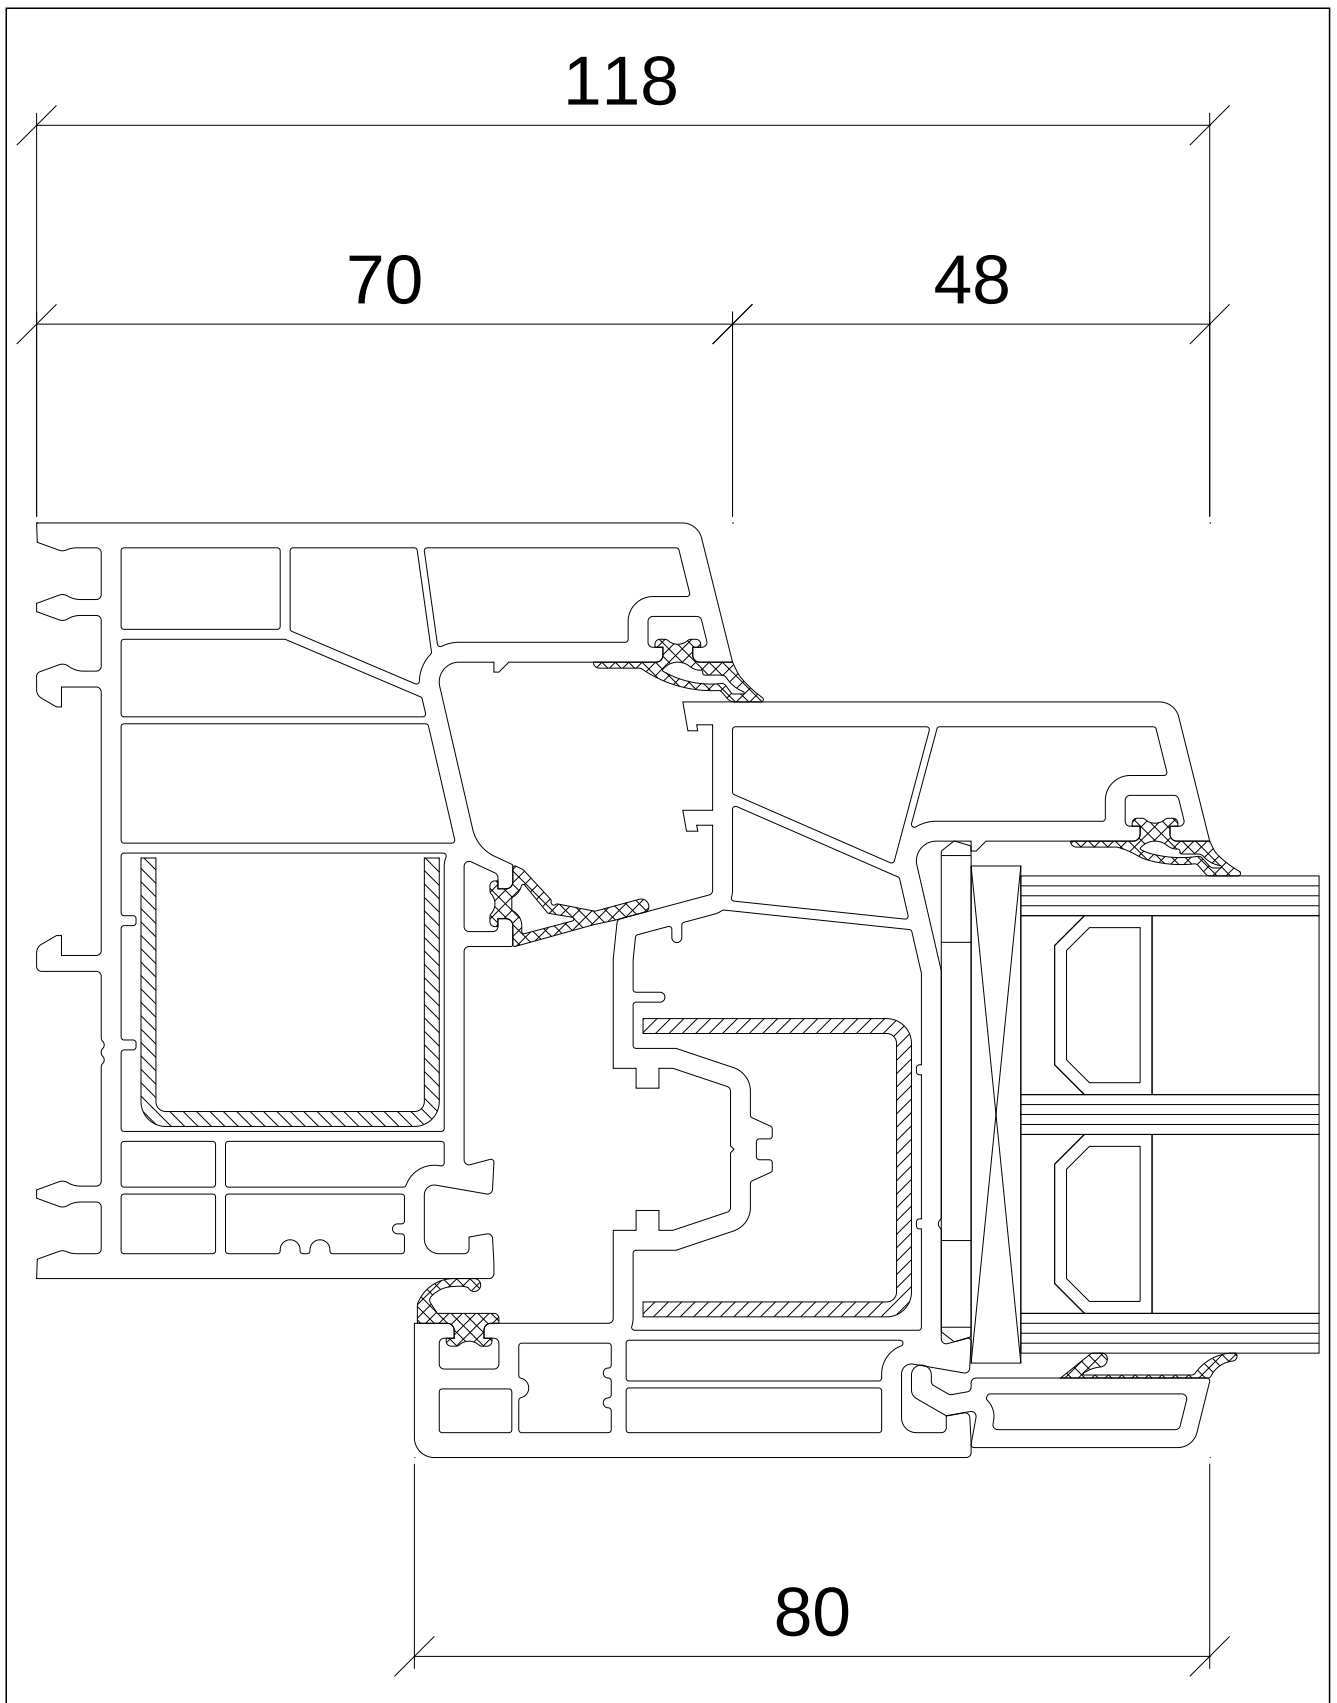

Blendrahmen 760 003 gE Rahmen AD 70
mm 5K B CoEx
Flügel 761 002 gE Flügel Flex 80
mm 5K B CoEx

Salamander

Blendrahmen 760 004 gE Rahmen MD 70
mm 6K B CoEx
Flügel 761 002 gE Flügel Flex 80
mm 5K B CoEx

Salamander