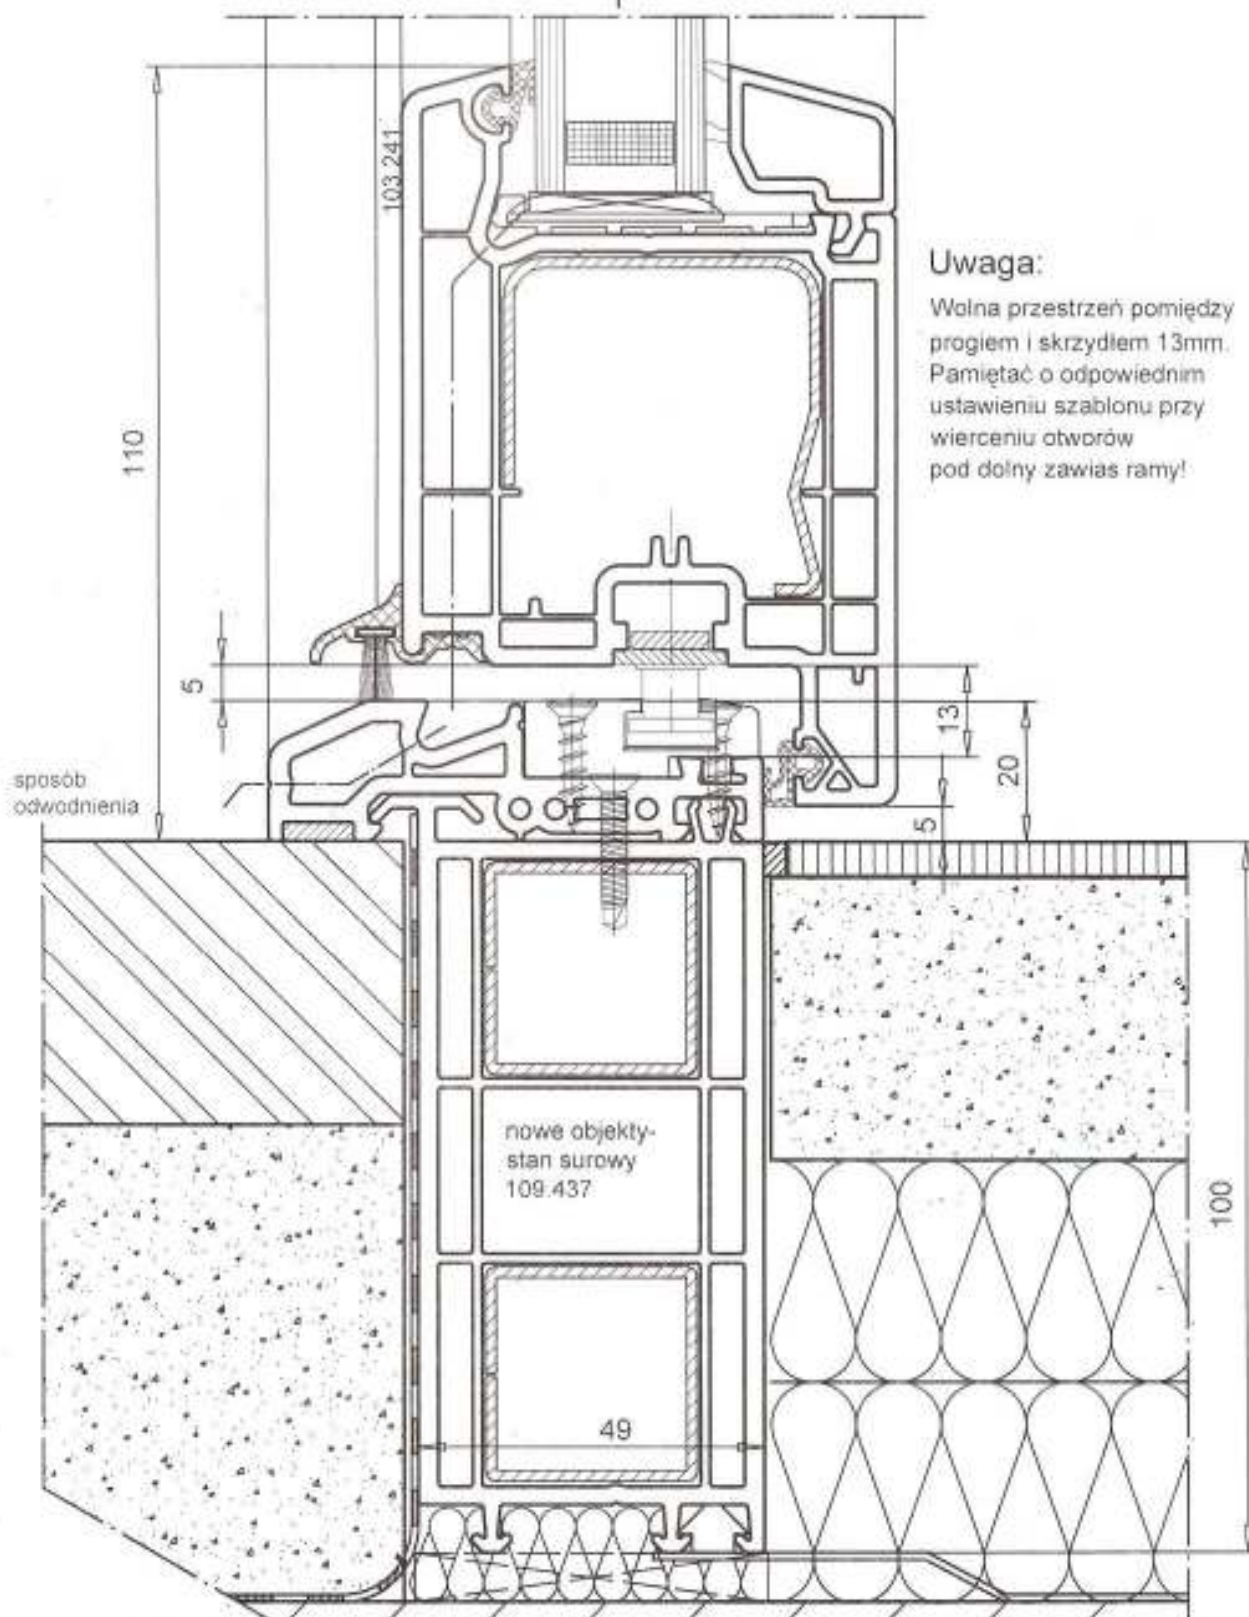

# PERFECTLINE

Kombinacje profili, skala 1:1

SYSTEMY PROFILI

Drzwi balkonowe  
uchylno- rozwieralne  
Próg 104.235 / 104.236

SYSTEMY PROFILI  
PERFECTLINE

**Uwaga:**

Wolna przestrzeń pomiędzy profilem i skrzydłem 13mm. Pamiętaj o odpowiednim ustawieniu szablonu przy wierceniu otworów pod dolny zawias ramy!

vhtb\_perfectline\_0516