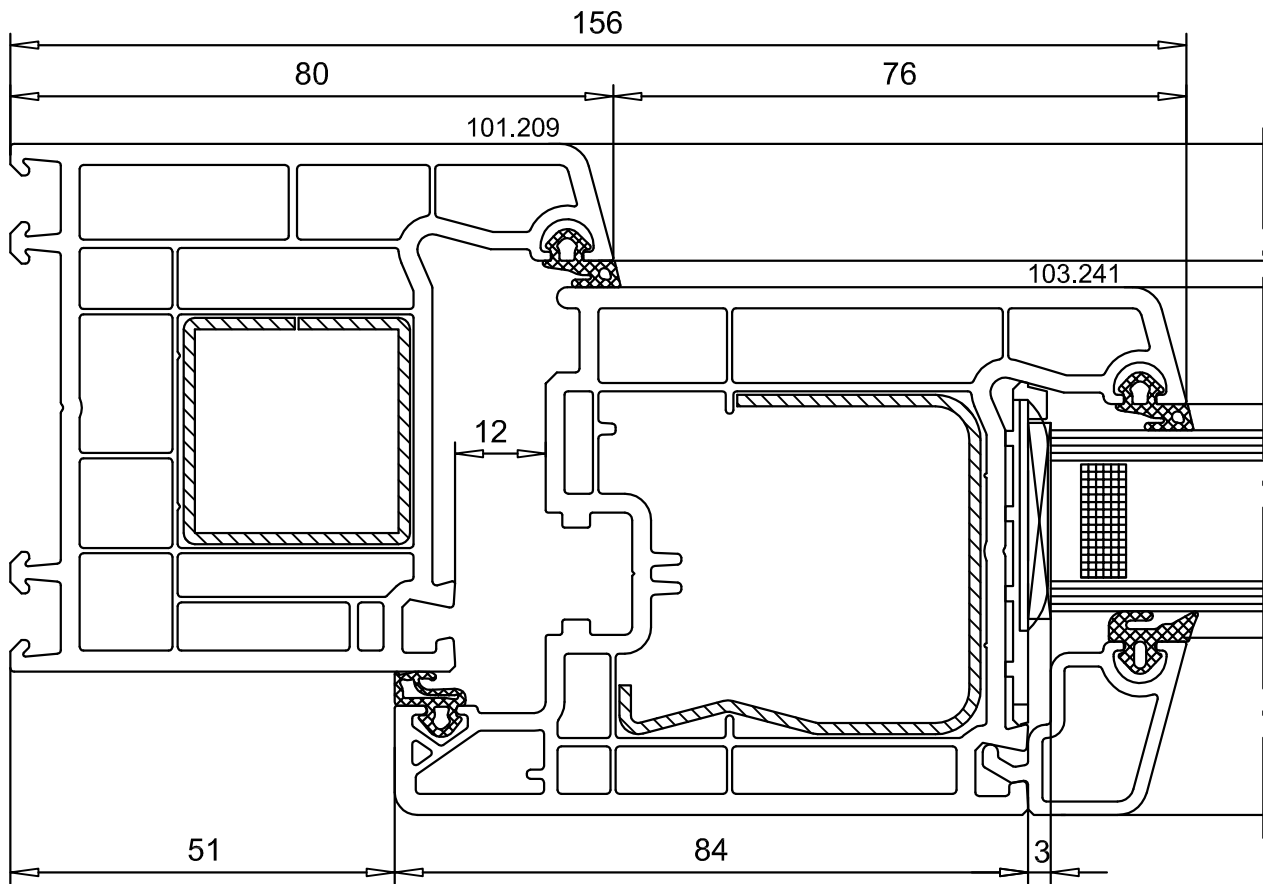

# PERFECTLINE

Kombinacje profili, skala 1:1

SYSTEMY PROFILI

Drzwi balkonowe  
uchylno- rozwieralne  
Próg 104.235 / 104.236

SYSTEMY PROFILI  
PERFECTLINE

**Uwaga:**

Wolna przestrzeń pomiędzy profilem i skrzydłem 13mm. Pamiętaj o odpowiednim ustawieniu szablonu przy wierceniu otworów pod dolny zawias ramy!