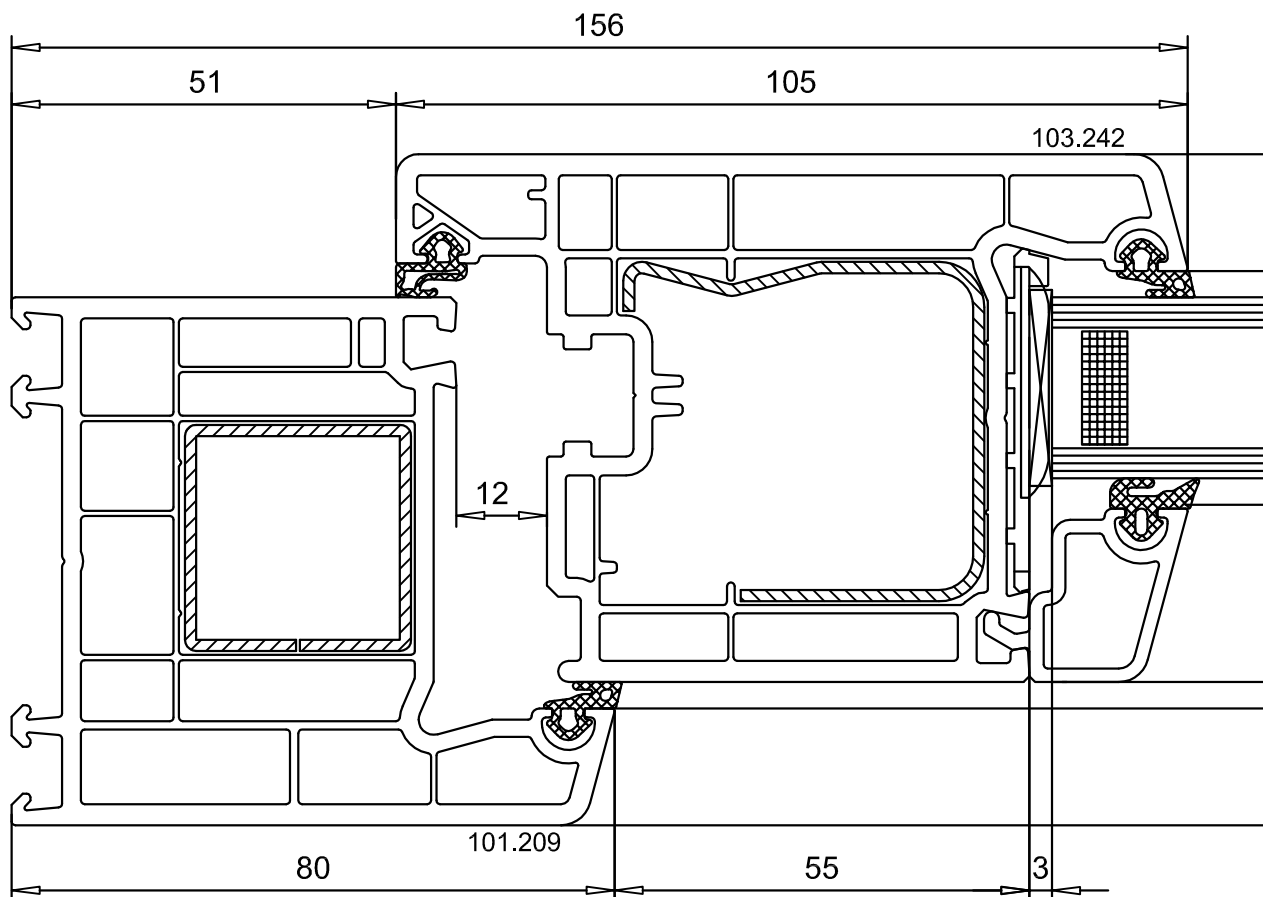

# PERFECTLINE

Kombinacje profili, skala 1:1

SYSTEMY PROFILI

Drzwi balkonowe  
uchylno- rozwieralne  
Próg 104.235 / 104.236

SYSTEMY PROFILI  
PERFECTLINE

**Uwaga:**

Wolna przestrzeń pomiędzy profilem i skrzydłem 13mm. Pamiętaj o odpowiednim ustawieniu szablonu przy wierceniu otworów pod dolny zawias ramy!