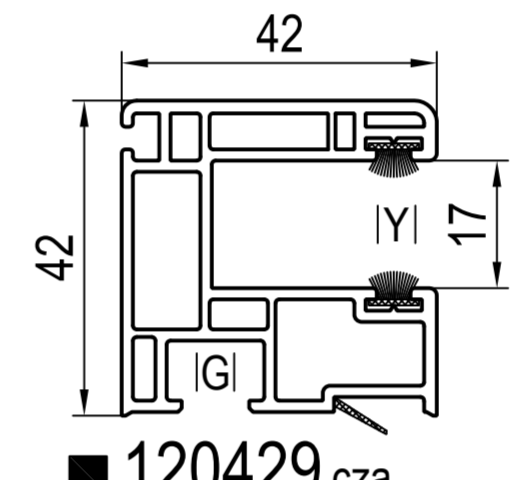

- ☑ 509626 SL 105mm
AU 555mm
- IBI 500508
- ICI 500511
- IGI 500510
- IYI 500539-> mini-L

- ☑ 509628 SL 128mm
AU 629mm
GU 730mm
- IBI 500508
- ICI 500511
- IGI 500510
- IYI 500539-> mini-L

PVC 52

listwa do pancerza

6,00m
z perforacją

- ☑ 590914 biały
- ☑ 596914 szary
- ☑ 597914 beżowy

ALU 39

listwa do pancerza

6,00m
z perforacją

- ☑ 590916 kolor standardowy
- ☑ 596916 kolor drewnopodobny
- ☑ 598916 kolor extra

LK 52

listwa końcowa

- ☑ 597917 Alu
- >590914, 596914, 597914
- >590916, 596916, 598916

dodatki

wieszak maxi

- 500520
- >590914, 596914, 597914
- >590916, 596916, 598916

-> PVC 52

-> PVC 37

przewodnica rolety

- 120429 cza
- IBI 620042, 620044
- ICI 620032
- IGI 652923
- IYI 457930, 459930-> maxi-L
- 459932-> mini-L

- 190433 cza
- IBI 620042, 620044
- ICI 652923
- IYI 457930, 459930-> maxi-L
- 459932-> mini-L

- > PVC 52
- > PVC 37

dodatki

odbojnik

- 590912
- >listwa końcowa
- >listwa do pancerza