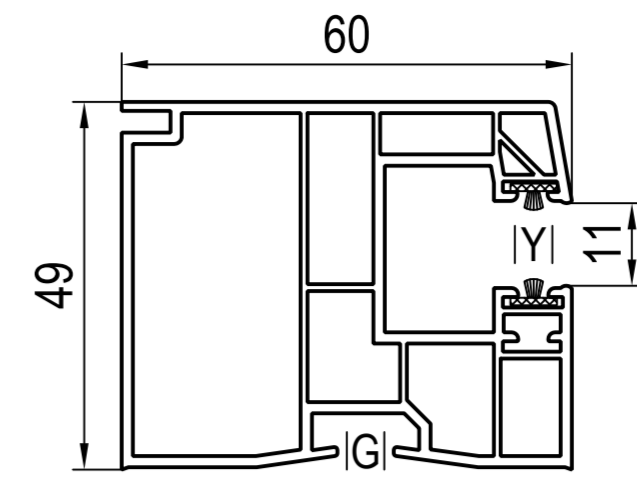

przewodnica rolety

-> PVC 37

przewodnica rolety

- 500502 sz
- IBI 500508
- ICI 500511
- IGI 500770
- IYI 500539

- 500504 sz
- IBI 500508
- ICI 500511
- IGI 500770
- IYI 500539

ALU 39

przewodnica rolety alu.
bez szczotek

- ☑ 509626 SL 105mm
AU 555mm
- IBI 500508
- ICI 500511
- IGI 500510
- IYI 500539-> mini-L

- ☑ 509628 SL 128mm
AU 629mm
GU 730mm
- IBI 500508
- ICI 500511
- IGI 500510
- IYI 500539-> mini-L

PVC 52

listwa do pancerza