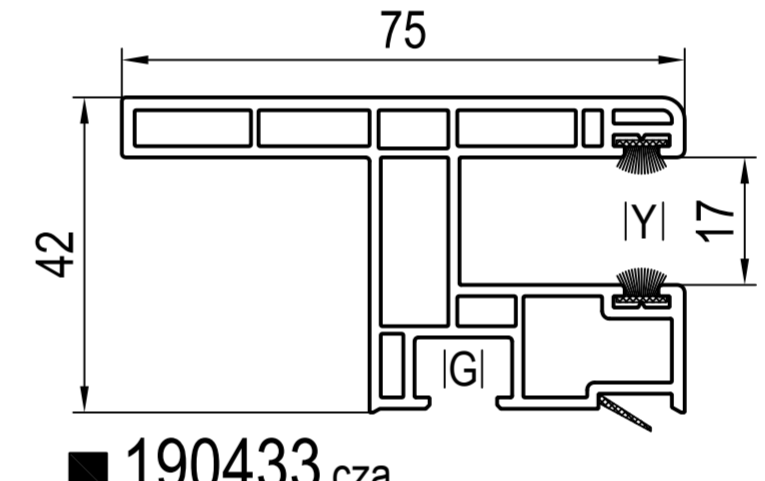

- ☑ 509626 SL 105mm
AU 555mm
- IBI 500508
- ICI 500511
- IGI 500510
- IYI 500539-> mini-L

- ☑ 509628 SL 128mm
AU 629mm
GU 730mm
- IBI 500508
- ICI 500511
- IGI 500510
- IYI 500539-> mini-L

PVC 52

listwa do pancerza

- ☑ 597917 Alu
- >590914, 596914, 597914
- >590916, 596916, 598916

dodatki

wieszak maxi

- 500520
- >590914, 596914, 597914
- >590916, 596916, 598916

-> PVC 52

-> PVC 37

przewodnica rolety

- 120429 cza
- IBI 620042, 620044
- ICI 620032
- IGI 652923
- IYI 457930, 459930-> maxi-L
- 459932-> mini-L