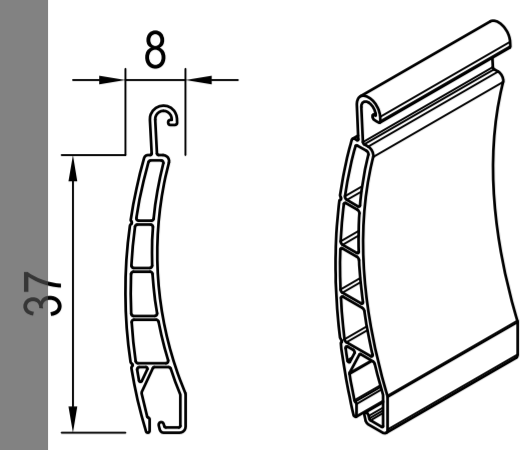

Lamele do rolet

PVC 37

listwa do pancerza

6,00m
z perforacją

- ☑ 590909 biały
- ☑ 596909 szary
- ☑ 597909 beżowy

ALU 39

listwa do pancerza

6,00m
z perforacją

- ☑ 590915 kolor standardowy
- ☑ 596915 kolor drewnopodobny
- ☑ 598915 kolor extra

LK 51

listwa końcowa

- ☑ 590910 Alu
- >590909, 596909, 597909
- >590915, 596915, 598915

dodatki

wieszak mini

- 500519
- >590909, 596909, 597909
- >590915, 596915, 598915

- ☑ 509626 SL 105mm
AU 555mm
- IBI 500508
- ICI 500511
- IGI 500510
- IYI 500539-> mini-L

- ☑ 509628 SL 128mm
AU 629mm
GU 730mm
- IBI 500508
- ICI 500511
- IGI 500510
- IYI 500539-> mini-L

PVC 52

listwa do pancerza