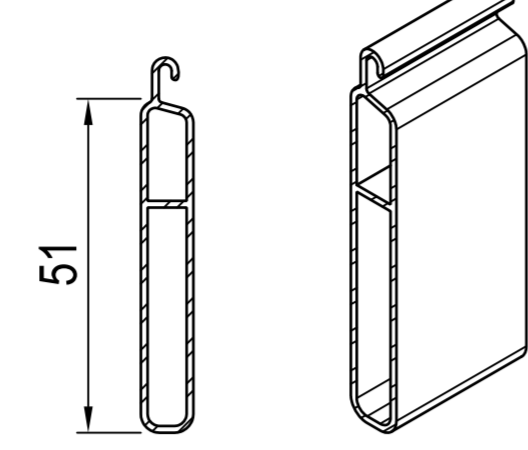

Lamele do rolet

PVC 37

listwa do pancerza

6,00m
z perforacją

- ☑ 590909 biały
- ☑ 596909 szary
- ☑ 597909 beżowy

ALU 39

listwa do pancerza

6,00m
z perforacją

- ☑ 590915 kolor standardowy
- ☑ 596915 kolor drewnopodobny
- ☑ 598915 kolor extra

LK 51

listwa końcowa

- ☑ 590910 Alu
- >590909, 596909, 597909
- >590915, 596915, 598915

dodatki

wieszak mini

- 500519
- >590909, 596909, 597909
- >590915, 596915, 598915

- ☑ 509626 SL 105mm
AU 555mm
- IBI 500508
- ICI 500511
- IGI 500510
- IYI 500539-> mini-L

- ☑ 509628 SL 128mm
AU 629mm
GU 730mm
- IBI 500508
- ICI 500511
- IGI 500510
- IYI 500539-> mini-L

PVC 52

listwa do pancerza