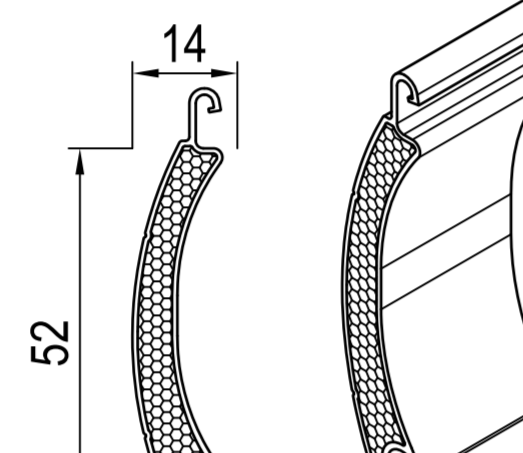

- ☑ 509626 SL 105mm
AU 555mm
- IBI 500508
- ICI 500511
- IGI 500510
- IYI 500539-> mini-L

- ☑ 509628 SL 128mm
AU 629mm
GU 730mm
- IBI 500508
- ICI 500511
- IGI 500510
- IYI 500539-> mini-L

PVC 52

listwa do pancerza

6,00m
z perforacją

- ☑ 590914 biały
- ☑ 596914 szary
- ☑ 597914 beżowy

ALU 39

listwa do pancerza

6,00m
z perforacją

- ☑ 590916 kolor standardowy
- ☑ 596916 kolor drewnopodobny
- ☑ 598916 kolor extra

LK 52

listwa końcowa

- ☑ 597917 Alu
- >590914, 596914, 597914
- >590916, 596916, 598916

dodatki

wieszak maxi

- 500520
- >590914, 596914, 597914
- >590916, 596916, 598916

-> PVC 52

-> PVC 37

przewodnica rolety

- 120429 cza
- IBI 620042, 620044
- ICI 620032
- IGI 652923
- IYI 457930, 459930-> maxi-L
- 459932-> mini-L