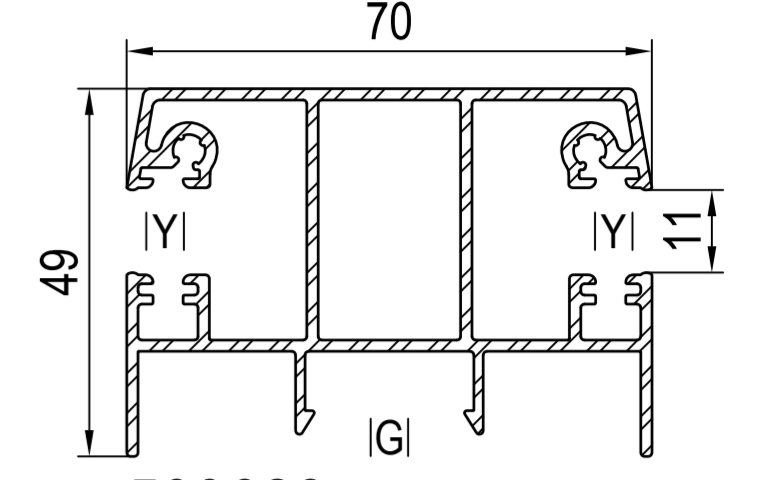

przewodnica rolety

-> PVC 37

przewodnica rolety

- 500502 sz
- IBI 500508
- ICI 500511
- IGI 500770
- IYI 500539

- 500504 sz
- IBI 500508
- ICI 500511
- IGI 500770
- IYI 500539

ALU 39

przewodnica rolety alu.
bez szczotek

- ☑ 509626 SL 105mm
AU 555mm
- IBI 500508
- ICI 500511
- IGI 500510
- IYI 500539-> mini-L

- ☑ 509628 SL 128mm
AU 629mm
GU 730mm
- IBI 500508
- ICI 500511
- IGI 500510
- IYI 500539-> mini-L

PVC 52

listwa do pancerza