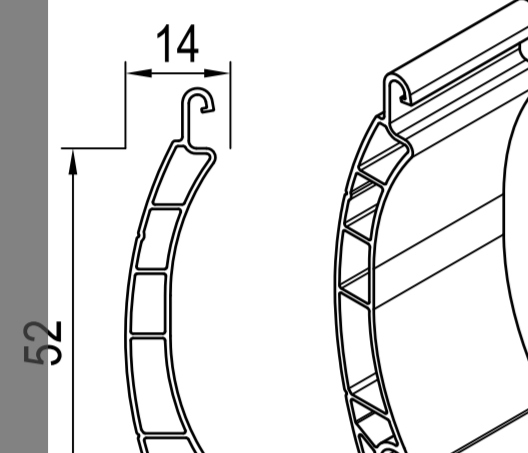

przewodnica rolety

-> PVC 37

przewodnica rolety

- 500502 sz
- IBI 500508
- ICI 500511
- IGI 500770
- IYI 500539

- 500504 sz
- IBI 500508
- ICI 500511
- IGI 500770
- IYI 500539

ALU 39

przewodnica rolety alu.
bez szczotek

- ☑ 509626 SL 105mm
AU 555mm
- IBI 500508
- ICI 500511
- IGI 500510
- IYI 500539-> mini-L

- ☑ 509628 SL 128mm
AU 629mm
GU 730mm
- IBI 500508
- ICI 500511
- IGI 500510
- IYI 500539-> mini-L

PVC 52

listwa do pancerza

6,00m
z perforacją

- ☑ 590914 biały
- ☑ 596914 szary
- ☑ 597914 beżowy

ALU 39

listwa do pancerza

6,00m
z perforacją

- ☑ 590916 kolor standardowy
- ☑ 596916 kolor drewnopodobny
- ☑ 598916 kolor extra

LK 52

listwa końcowa

- ☑ 597917 Alu
- >590914, 596914, 597914
- >590916, 596916, 598916

dodatki

wieszak maxi

- 500520
- >590914, 596914, 597914
- >590916, 596916, 598916

-> PVC 52

-> PVC 37

przewodnica rolety

- 120429 cza
- IBI 620042, 620044
- ICI 620032
- IGI 652923
- IYI 457930, 459930-> maxi-L
- 459932-> mini-L