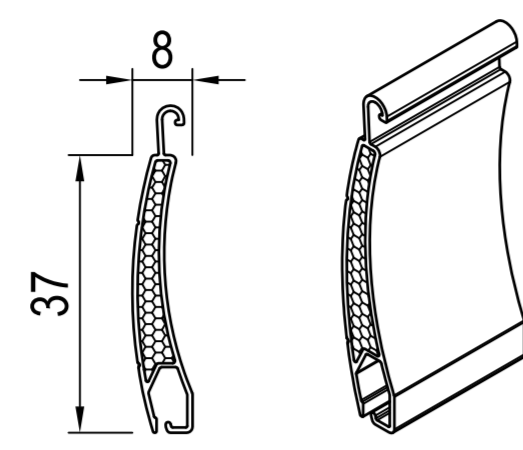

Lamele do rolet

PVC 37

listwa do pancerza

6,00m
z perforacją

- ☑ 590909 biały
- ☑ 596909 szary
- ☑ 597909 beżowy

ALU 39

listwa do pancerza

6,00m
z perforacją

- ☑ 590915 kolor standardowy
- ☑ 596915 kolor drewnopodobny
- ☑ 598915 kolor extra

LK 51

listwa końcowa

- ☑ 590910 Alu
- >590909, 596909, 597909
- >590915, 596915, 598915

dodatki

wieszak mini

- 500519
- >590909, 596909, 597909
- >590915, 596915, 598915

- ☑ 509626 SL 105mm
AU 555mm
- IBI 500508
- ICI 500511
- IGI 500510
- IYI 500539-> mini-L

- ☑ 509628 SL 128mm
AU 629mm
GU 730mm
- IBI 500508
- ICI 500511
- IGI 500510
- IYI 500539-> mini-L

PVC 52

listwa do pancerza