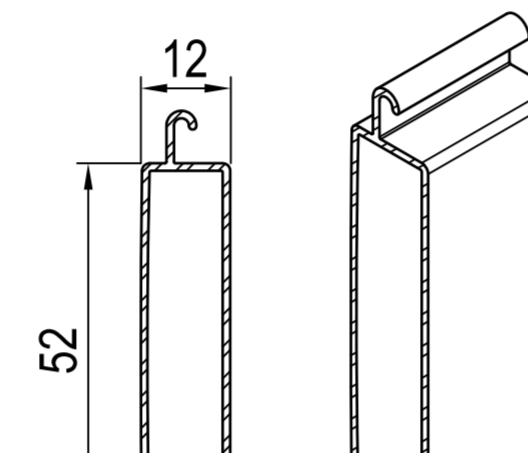

- ☑ 509626 SL 105mm
AU 555mm
- IBI 500508
- ICI 500511
- IGI 500510
- IYI 500539-> mini-L

- ☑ 509628 SL 128mm
AU 629mm
GU 730mm
- IBI 500508
- ICI 500511
- IGI 500510
- IYI 500539-> mini-L

PVC 52

listwa do pancerza

6,00m
z perforacją

- ☑ 590914 biały
- ☑ 596914 szary
- ☑ 597914 beżowy

ALU 39

listwa do pancerza

6,00m
z perforacją

- ☑ 590916 kolor standardowy
- ☑ 596916 kolor drewnopodobny
- ☑ 598916 kolor extra

LK 52

listwa końcowa

- ☑ 597917 Alu
- >590914, 596914, 597914
- >590916, 596916, 598916

dodatki

wieszak maxi

- 500520
- >590914, 596914, 597914
- >590916, 596916, 598916

-> PVC 52

-> PVC 37

przewodnica rolety

- 120429 cza
- IBI 620042, 620044
- ICI 620032
- IGI 652923
- IYI 457930, 459930-> maxi-L
- 459932-> mini-L