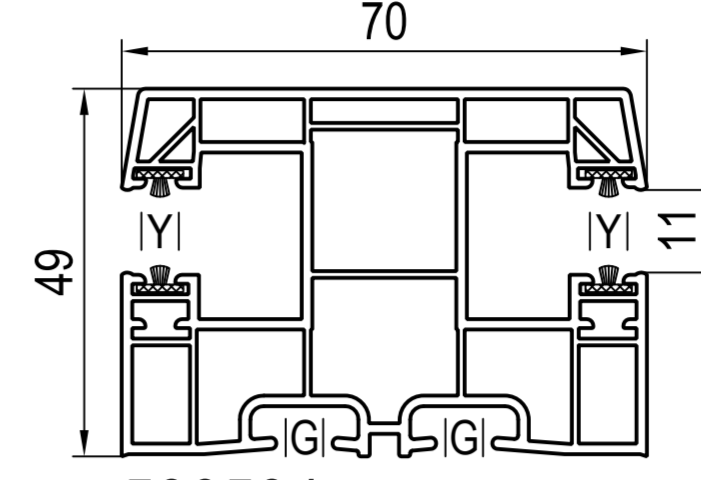

przewodnica rolety

-> PVC 37

przewodnica rolety

- 500502 sz
- IBI 500508
- ICI 500511
- IGI 500770
- IYI 500539

- 500504 sz
- IBI 500508
- ICI 500511
- IGI 500770
- IYI 500539

ALU 39

przewodnica rolety alu.
bez szczotek

- ☑ 509626 SL 105mm
AU 555mm
- IBI 500508
- ICI 500511
- IGI 500510
- IYI 500539-> mini-L

- ☑ 509628 SL 128mm
AU 629mm
GU 730mm
- IBI 500508
- ICI 500511
- IGI 500510
- IYI 500539-> mini-L

PVC 52

listwa do pancerza