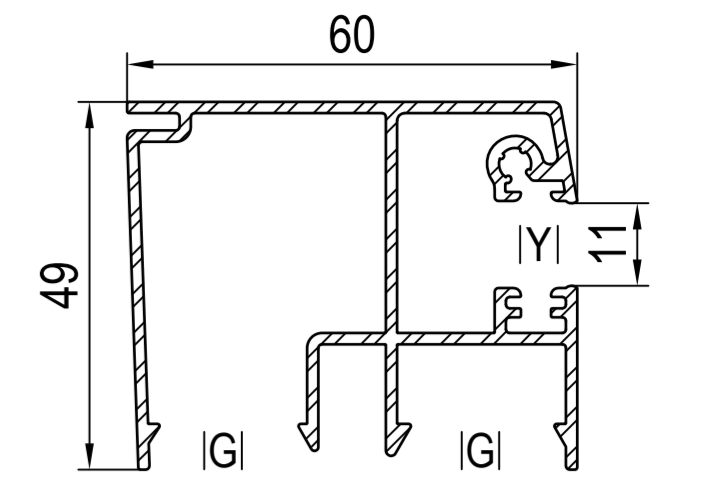

przewodnica rolety

-> PVC 37

przewodnica rolety

- 500502 sz
- IBI 500508
- ICI 500511
- IGI 500770
- IYI 500539

- 500504 sz
- IBI 500508
- ICI 500511
- IGI 500770
- IYI 500539

ALU 39

przewodnica rolety alu.
bez szczotek

- ☑ 509626 SL 105mm
AU 555mm
- IBI 500508
- ICI 500511
- IGI 500510
- IYI 500539-> mini-L

- ☑ 509628 SL 128mm
AU 629mm
GU 730mm
- IBI 500508
- ICI 500511
- IGI 500510
- IYI 500539-> mini-L

PVC 52

listwa do pancerza