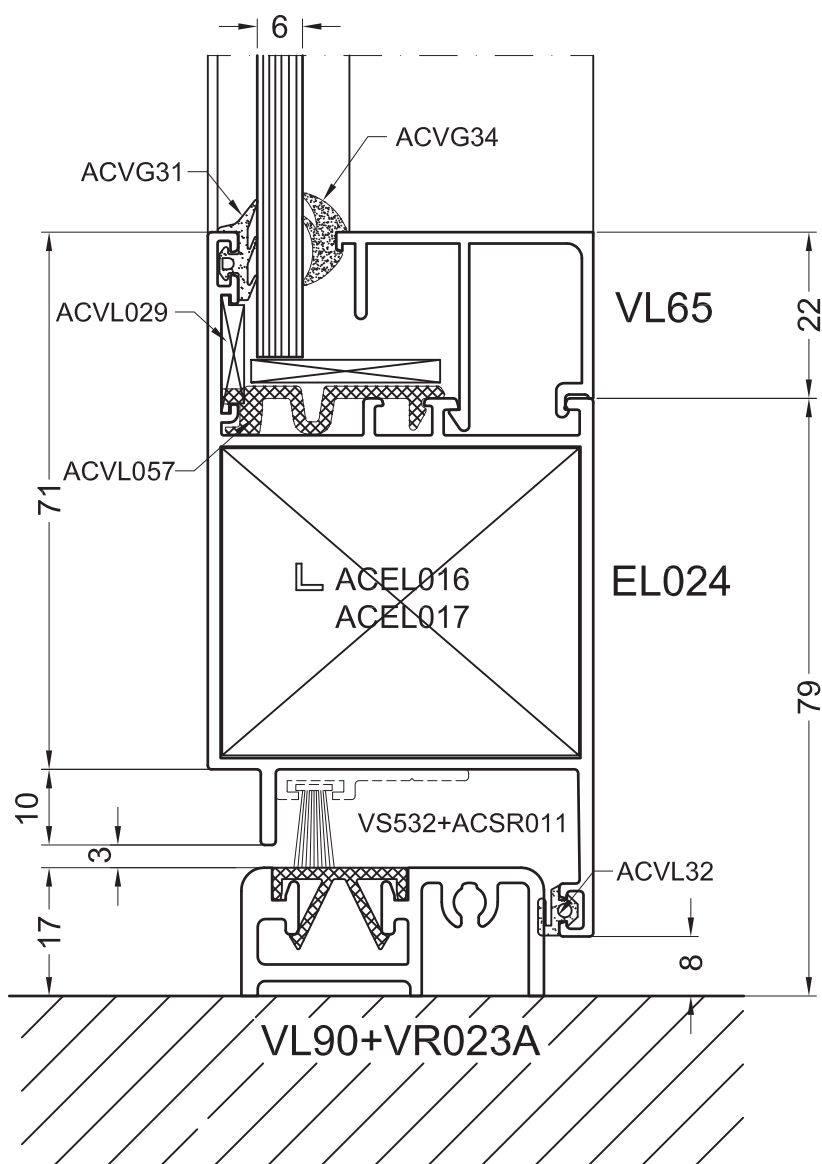

DOORSNEDE - COUPE - SCHNITT - SECTION - PRZEKROJE

31A

tel. 0048 32 726 72 04

www.aikondistribution.com

AIKON
DISTRIBUTION

door31Ab