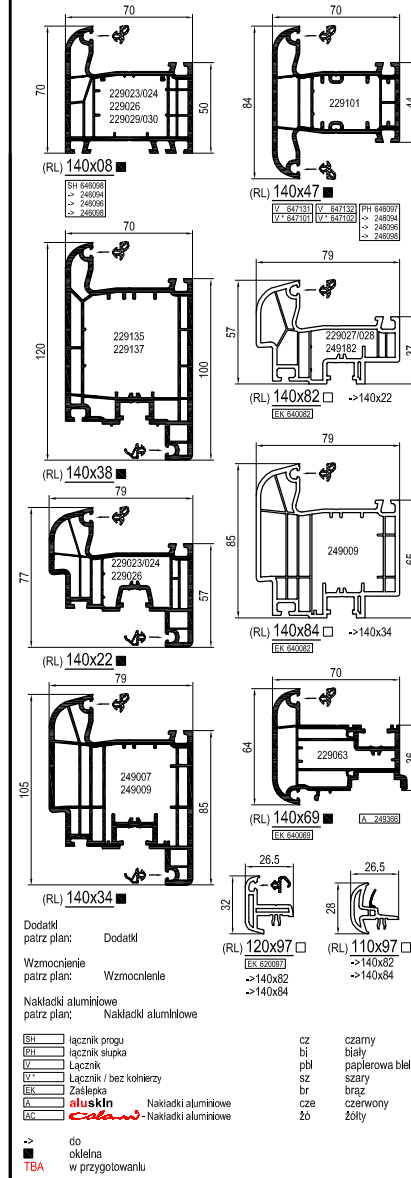

Profile główne

Round-line

Profile typu "Block" NL

Dodatk. patrz plan: Dodatki
 Wzmocnienie patrz plan: Wzmocnienie
 Nakładki aluminiowe patrz plan: Nakładki aluminiowe

SH	Łącznik progu	cz	czarny
SH	Łącznik słupka	bl	biały
U	Łącznik	pl	papierowa biała
U*	Łącznik / bez kołnierzy	sz	szary
EK	Zasłepka	br	brąz
LA	aluskln	cza	czerwony
GC	Colan	zo	złoty