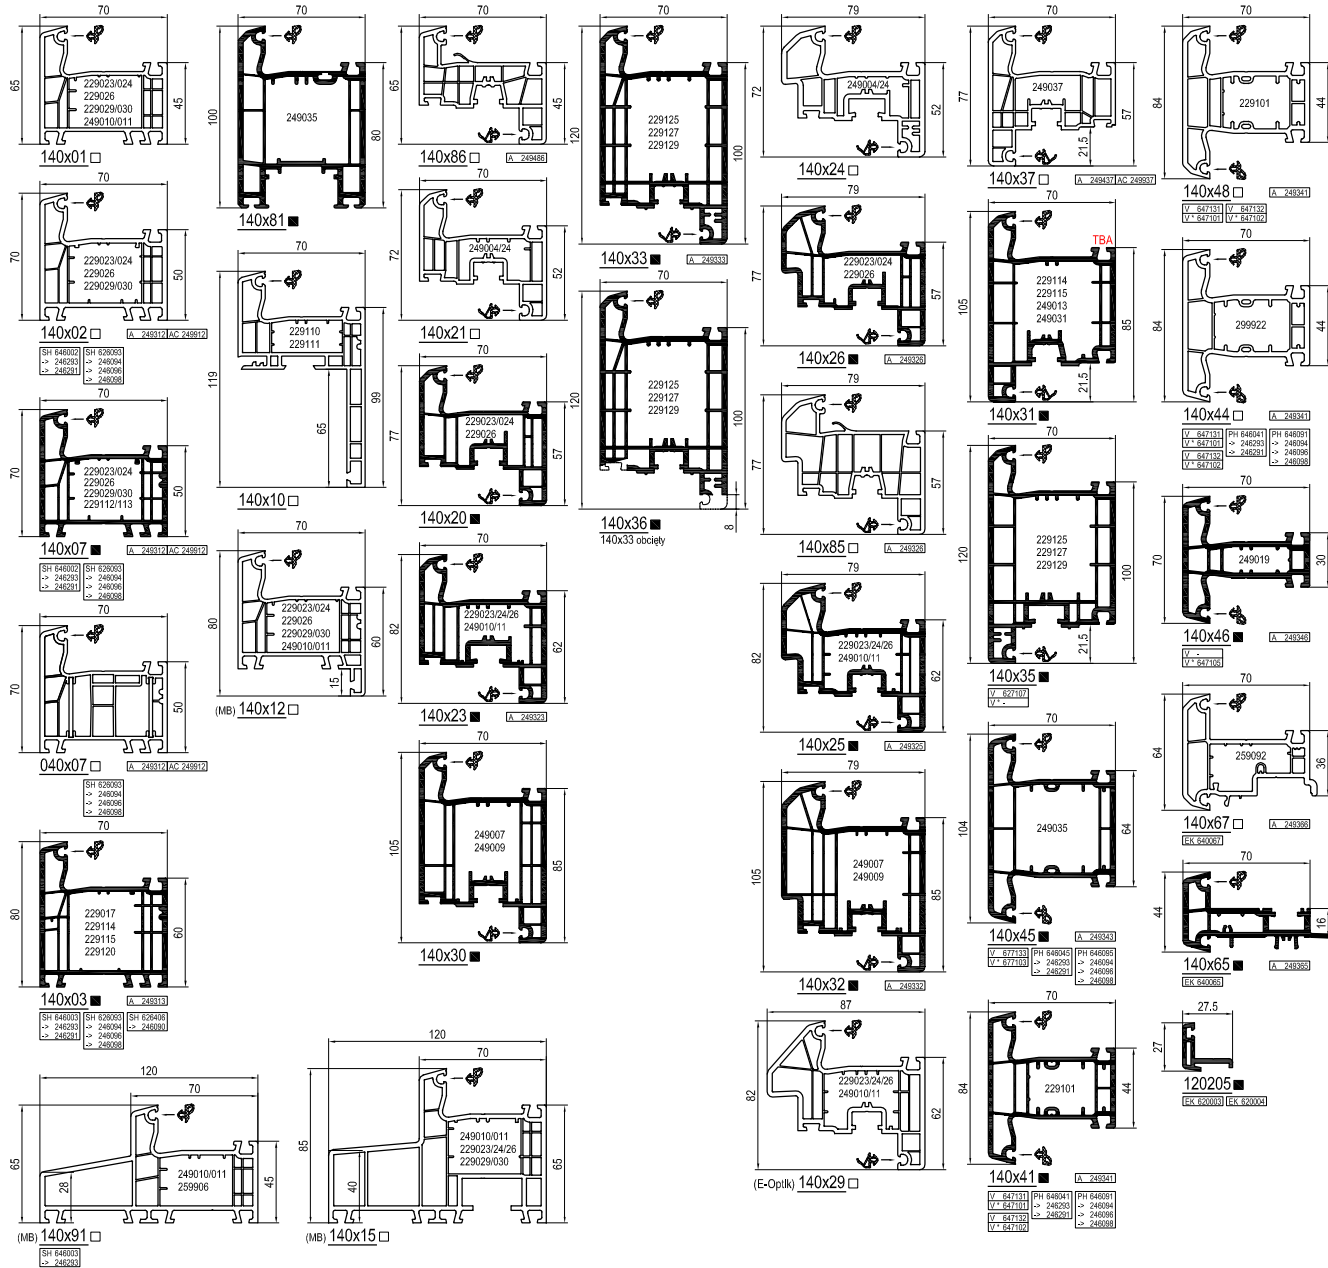

Profile główne

Round-line

Profile typu "Block" NL

Dodatk. patrz plan: Dodatki
 Wzmocnienie patrz plan: Wzmocnienie
 Nakładki aluminiowe patrz plan: Nakładki aluminiowe

SH	Łącznik progu	cz	czarny
SH	Łącznik słupka	bl	biały
U	Łącznik	pl	papierowa biała
U*	Łącznik / bez kołnierzy	sz	szary
EK	Zasłepka	br	brąz
LA	aluskln	cza	czerwony
GC	Colan	zo	złoty