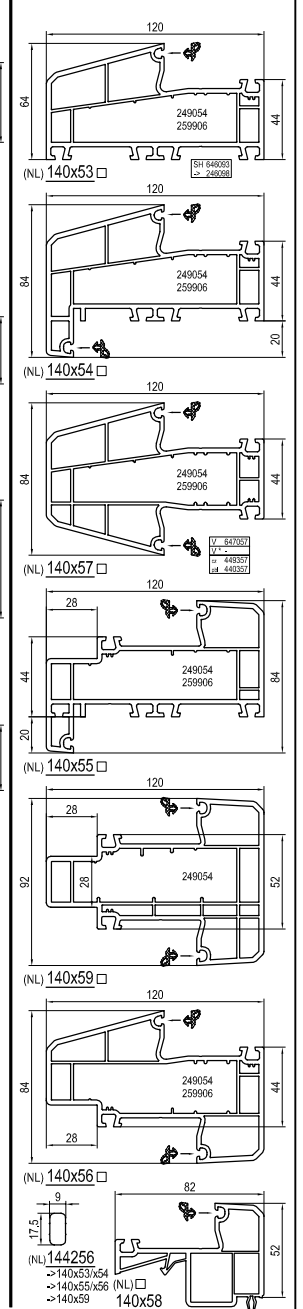

Profile główne

Round-line

Profile typu "Block" NL

Dodatk. patrz plan: Dodatki
 Wzmocnienie patrz plan: Wzmocnienie
 Nakładki aluminiowe patrz plan: Nakładki aluminiowe

SH	Łącznik progu	cz	czarny
SH	Łącznik słupka	bl	biały
U	Łącznik	pl	papierowa biała
U*	Łącznik / bez kołnierzy	sz	szary
EK	Zasłepka	br	brąz
LA	aluskln	cza	czerwony
GC	Colan	zo	złoty